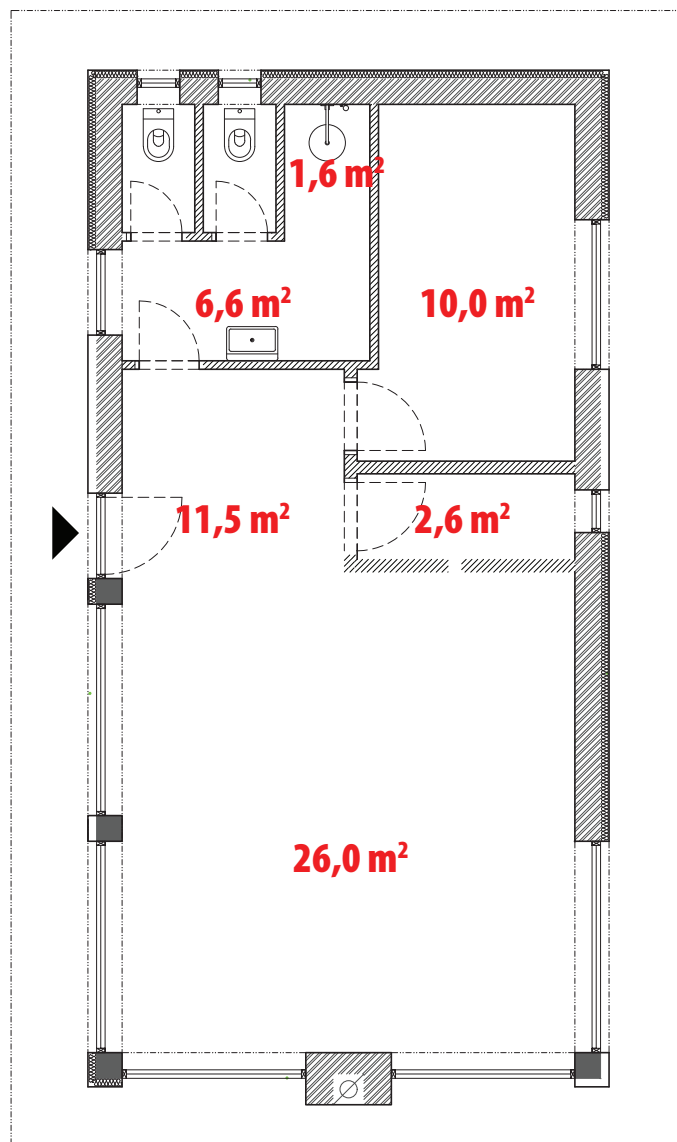

Chalet C

Infocentrum / Kaviareň / Recepčia

Výmera 58,25 m²