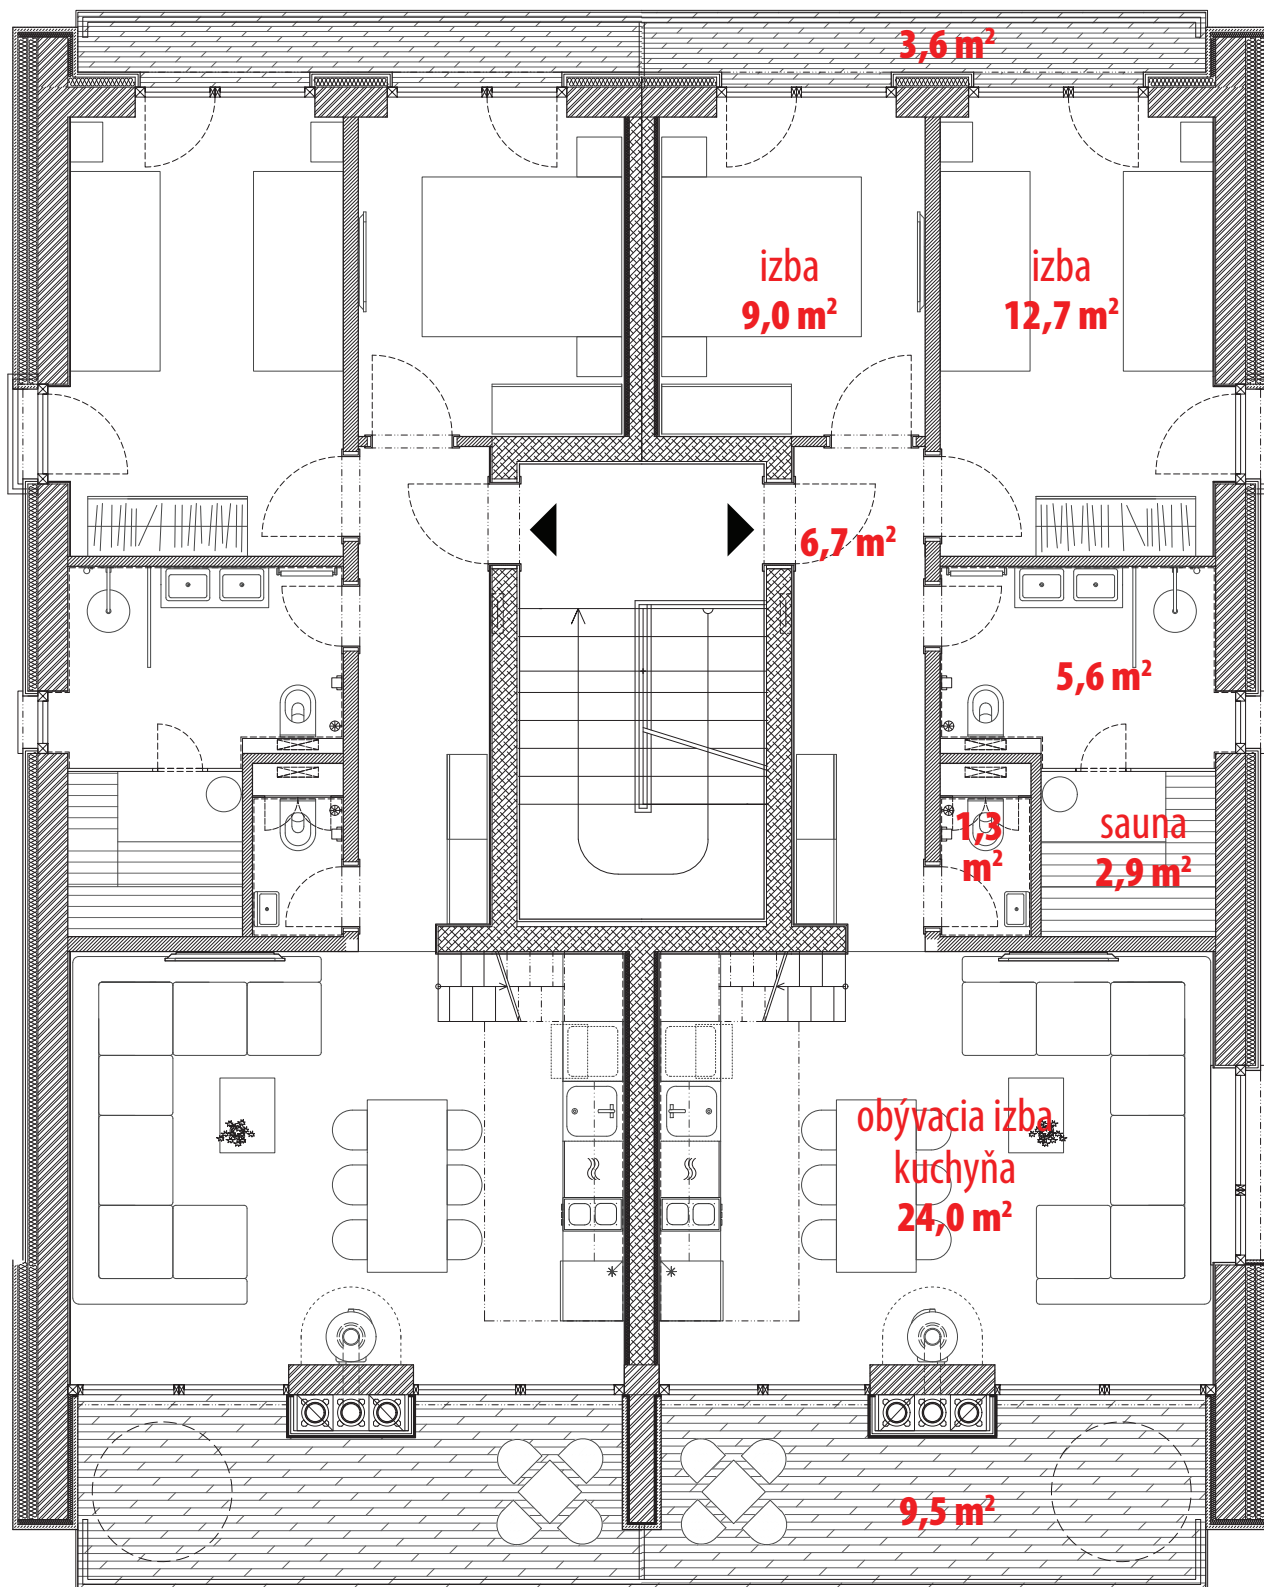

Chalet B

Apartmán 3P

3NP

Apartmán 96,95 m²

Terasa 13,10 m²

Chalet B

Apartmán 3P
mezonet