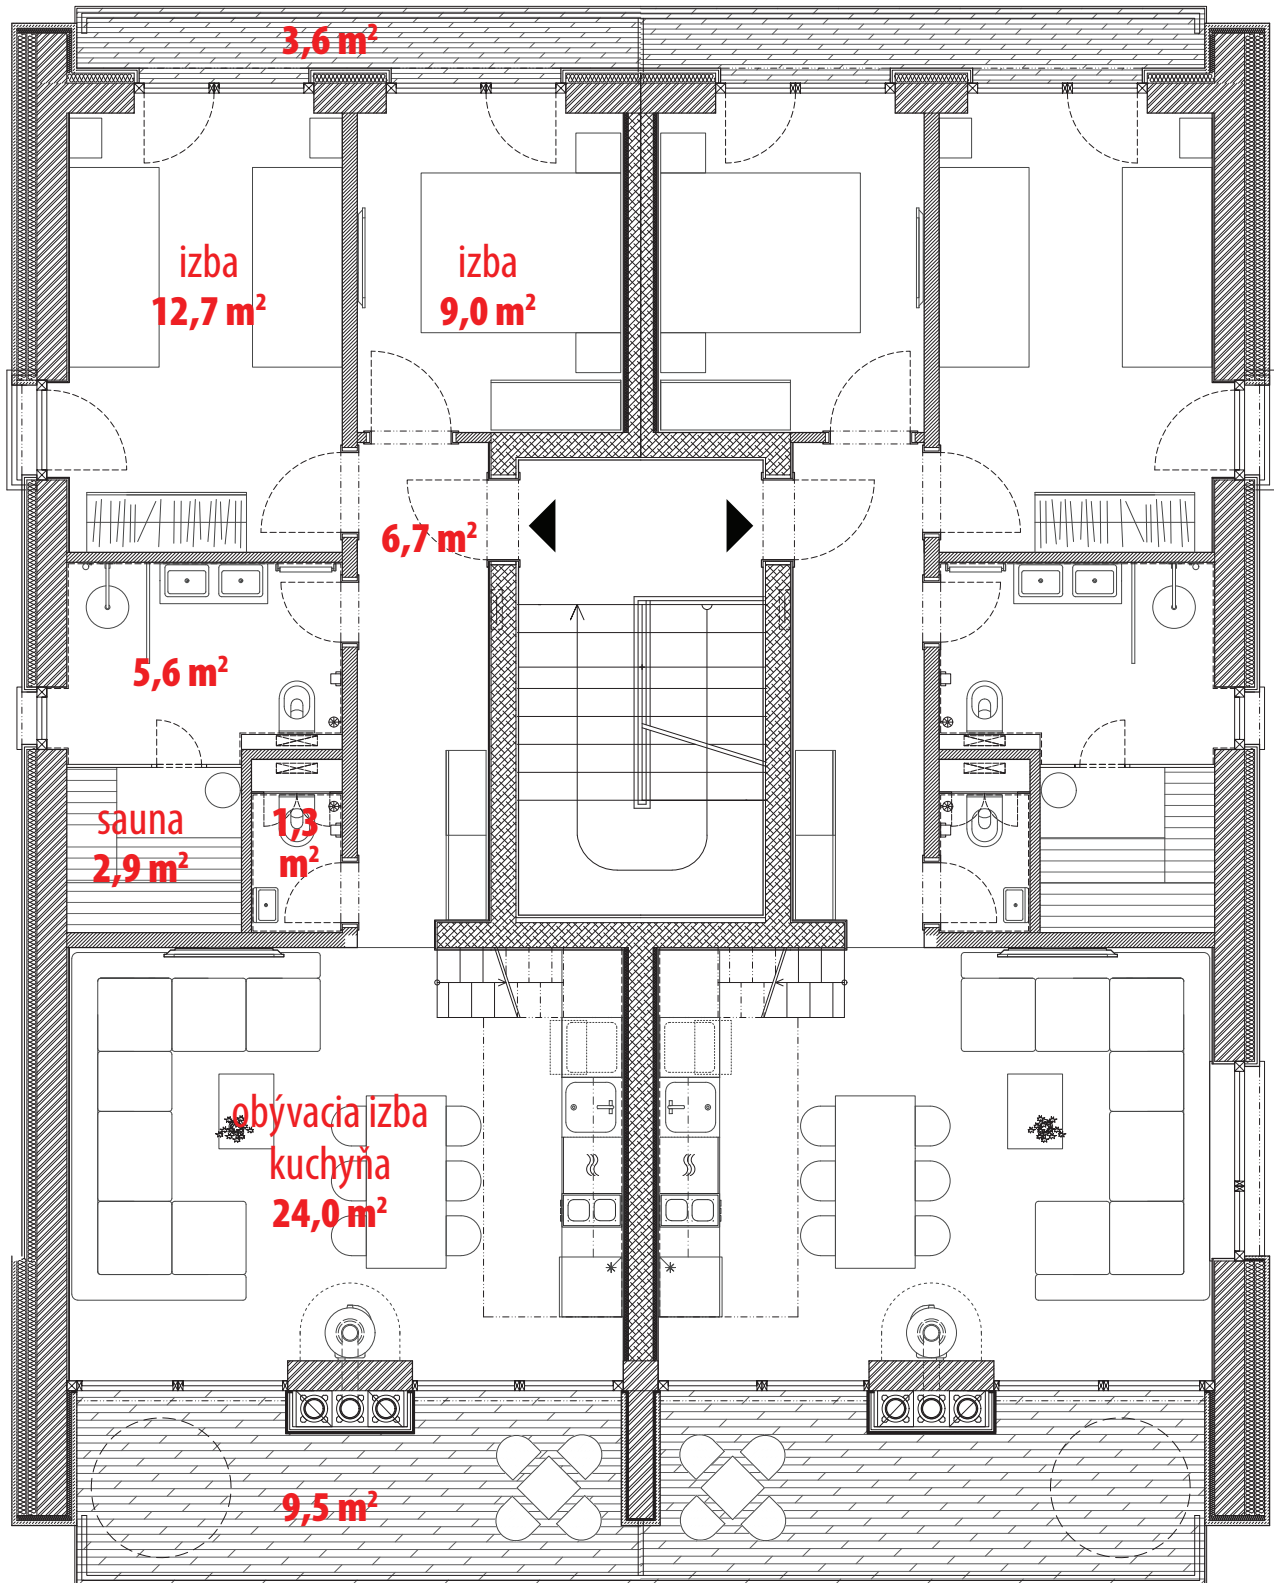

Chalet B

Apartmán 3L

3NP

Apartmán 96,95 m²

Terasa 13,10 m²

Chalet B

Apartmán 3L
mezonet