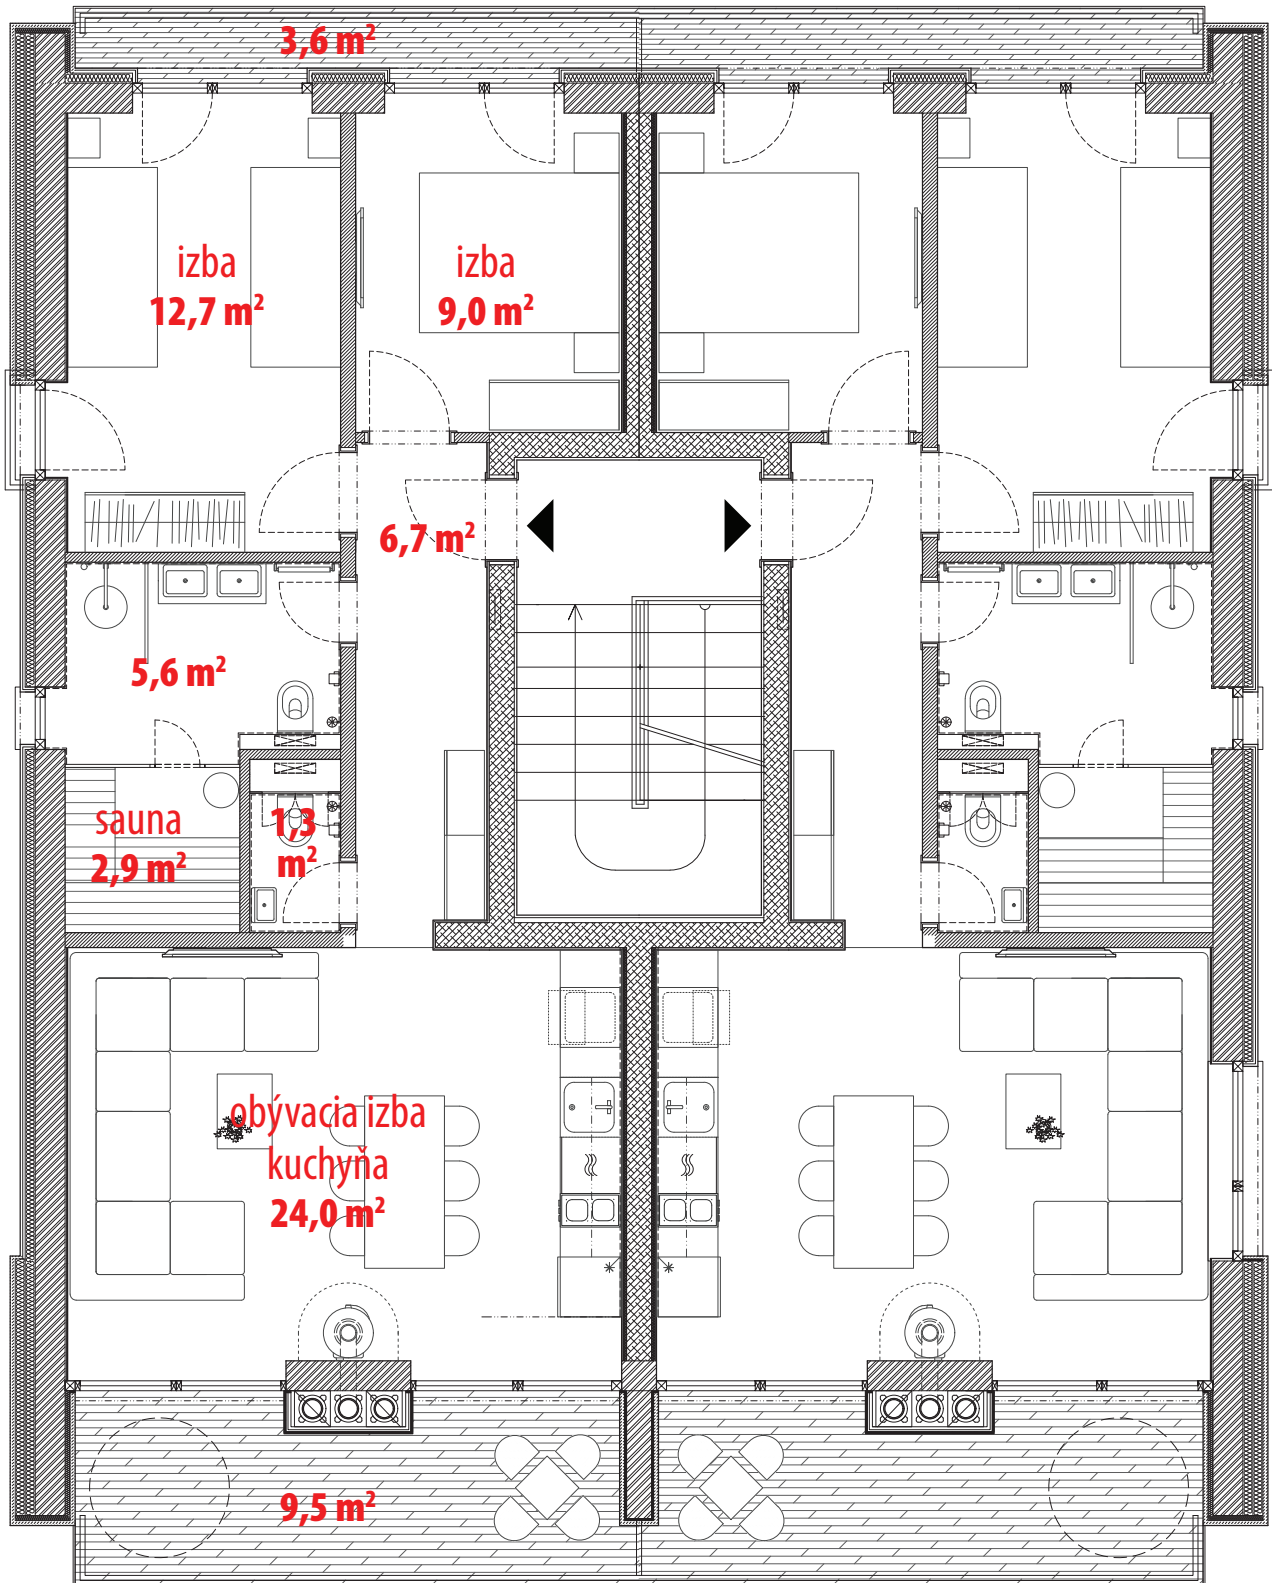

Chalet B

Apartmán 2L

2NP

Apartmán 63,35 m²

Terasa 13,10 m²