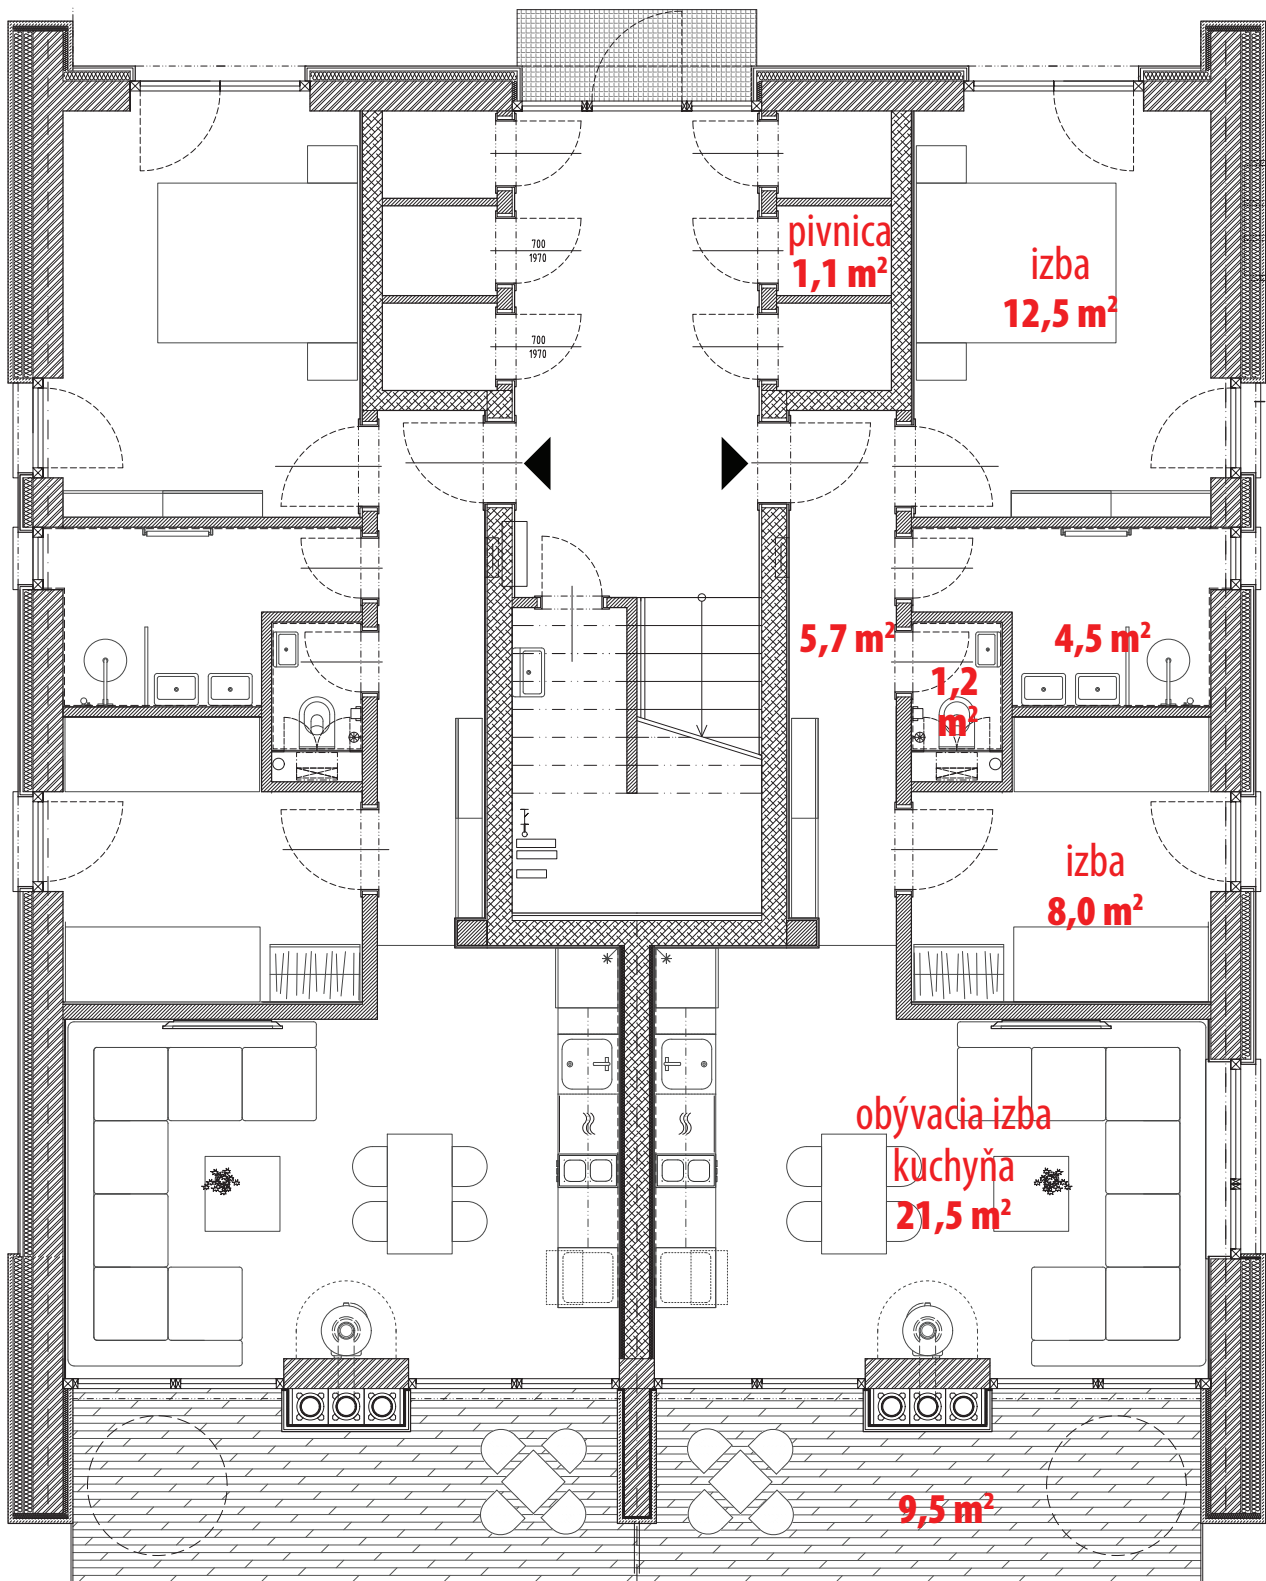

Chalet B

Apartmán 1P
prízemie, 1NP

Apartmán 55,65 m²
Terasa 9,70 m²