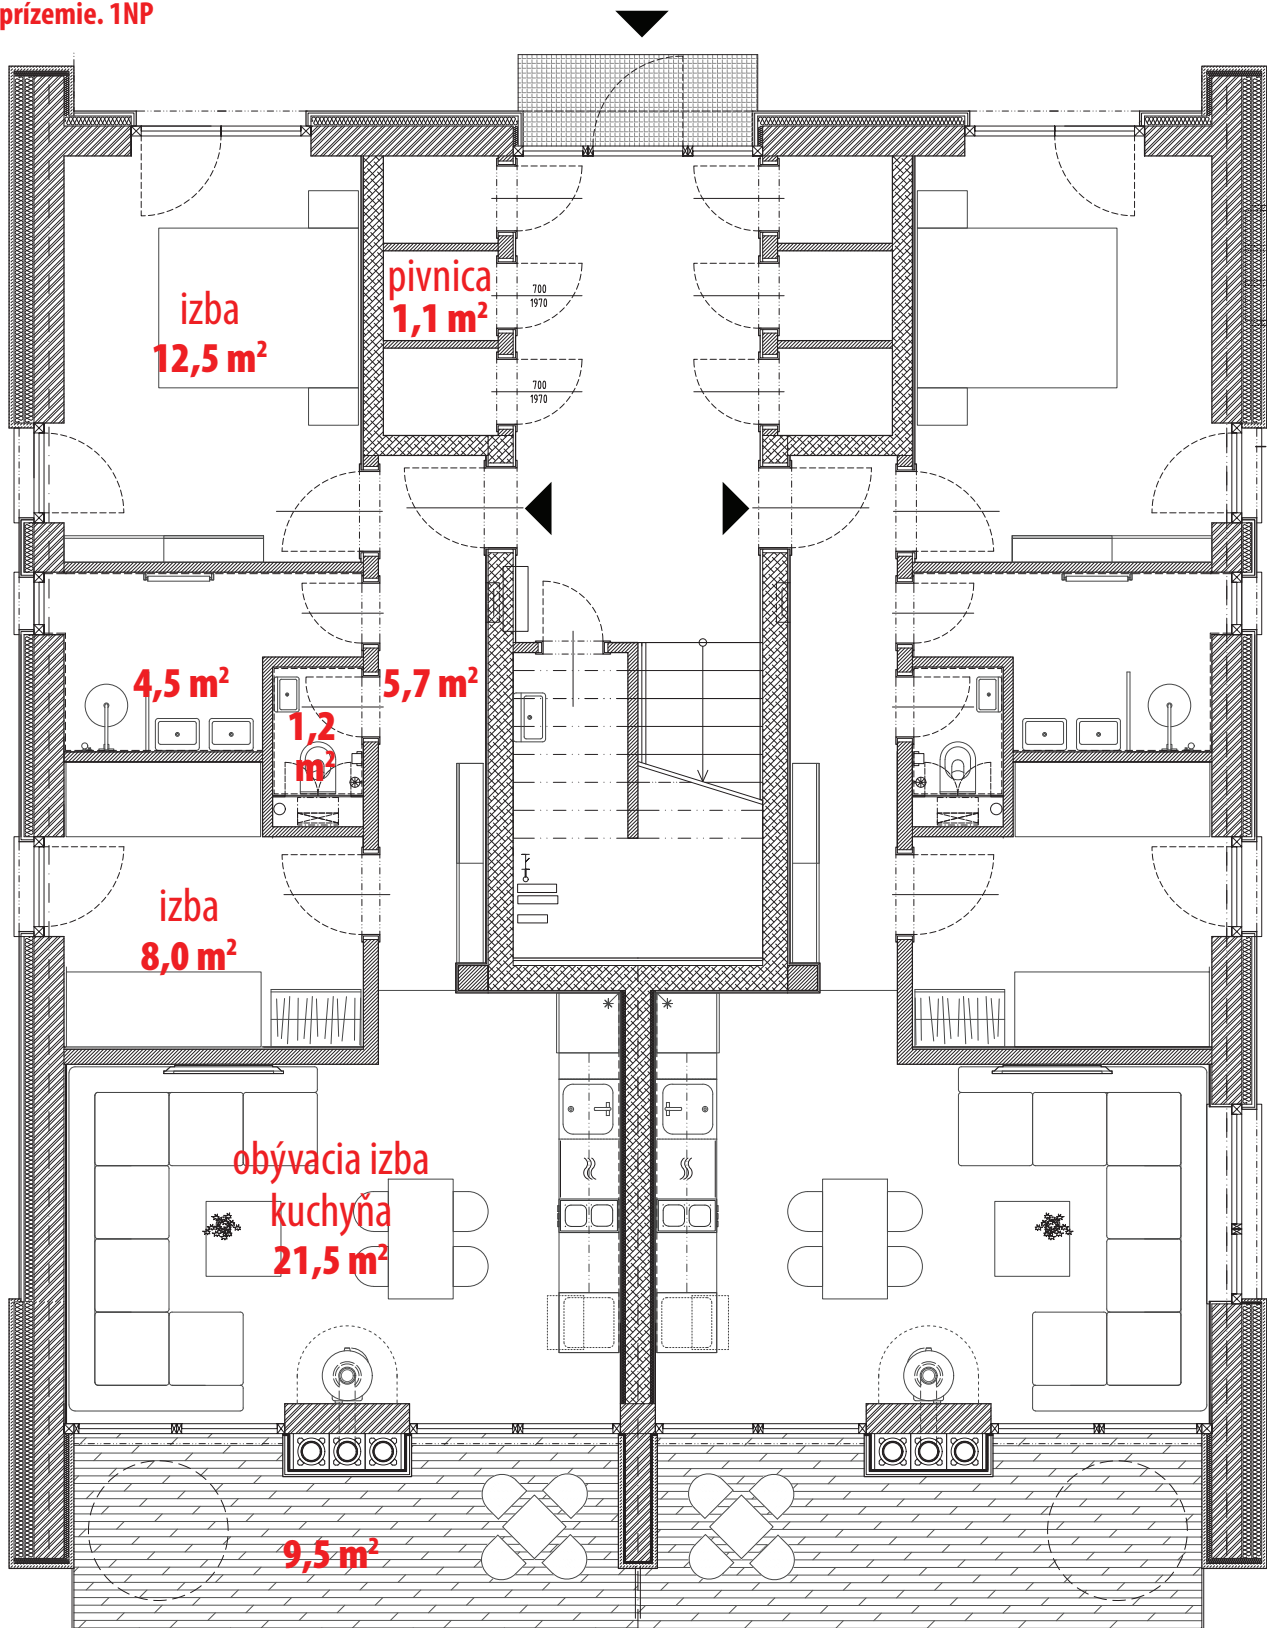

Chalet B

Apartmán 1L
prízemie. 1NP

Apartmán 55,65 m²
Terasa 9,70 m²