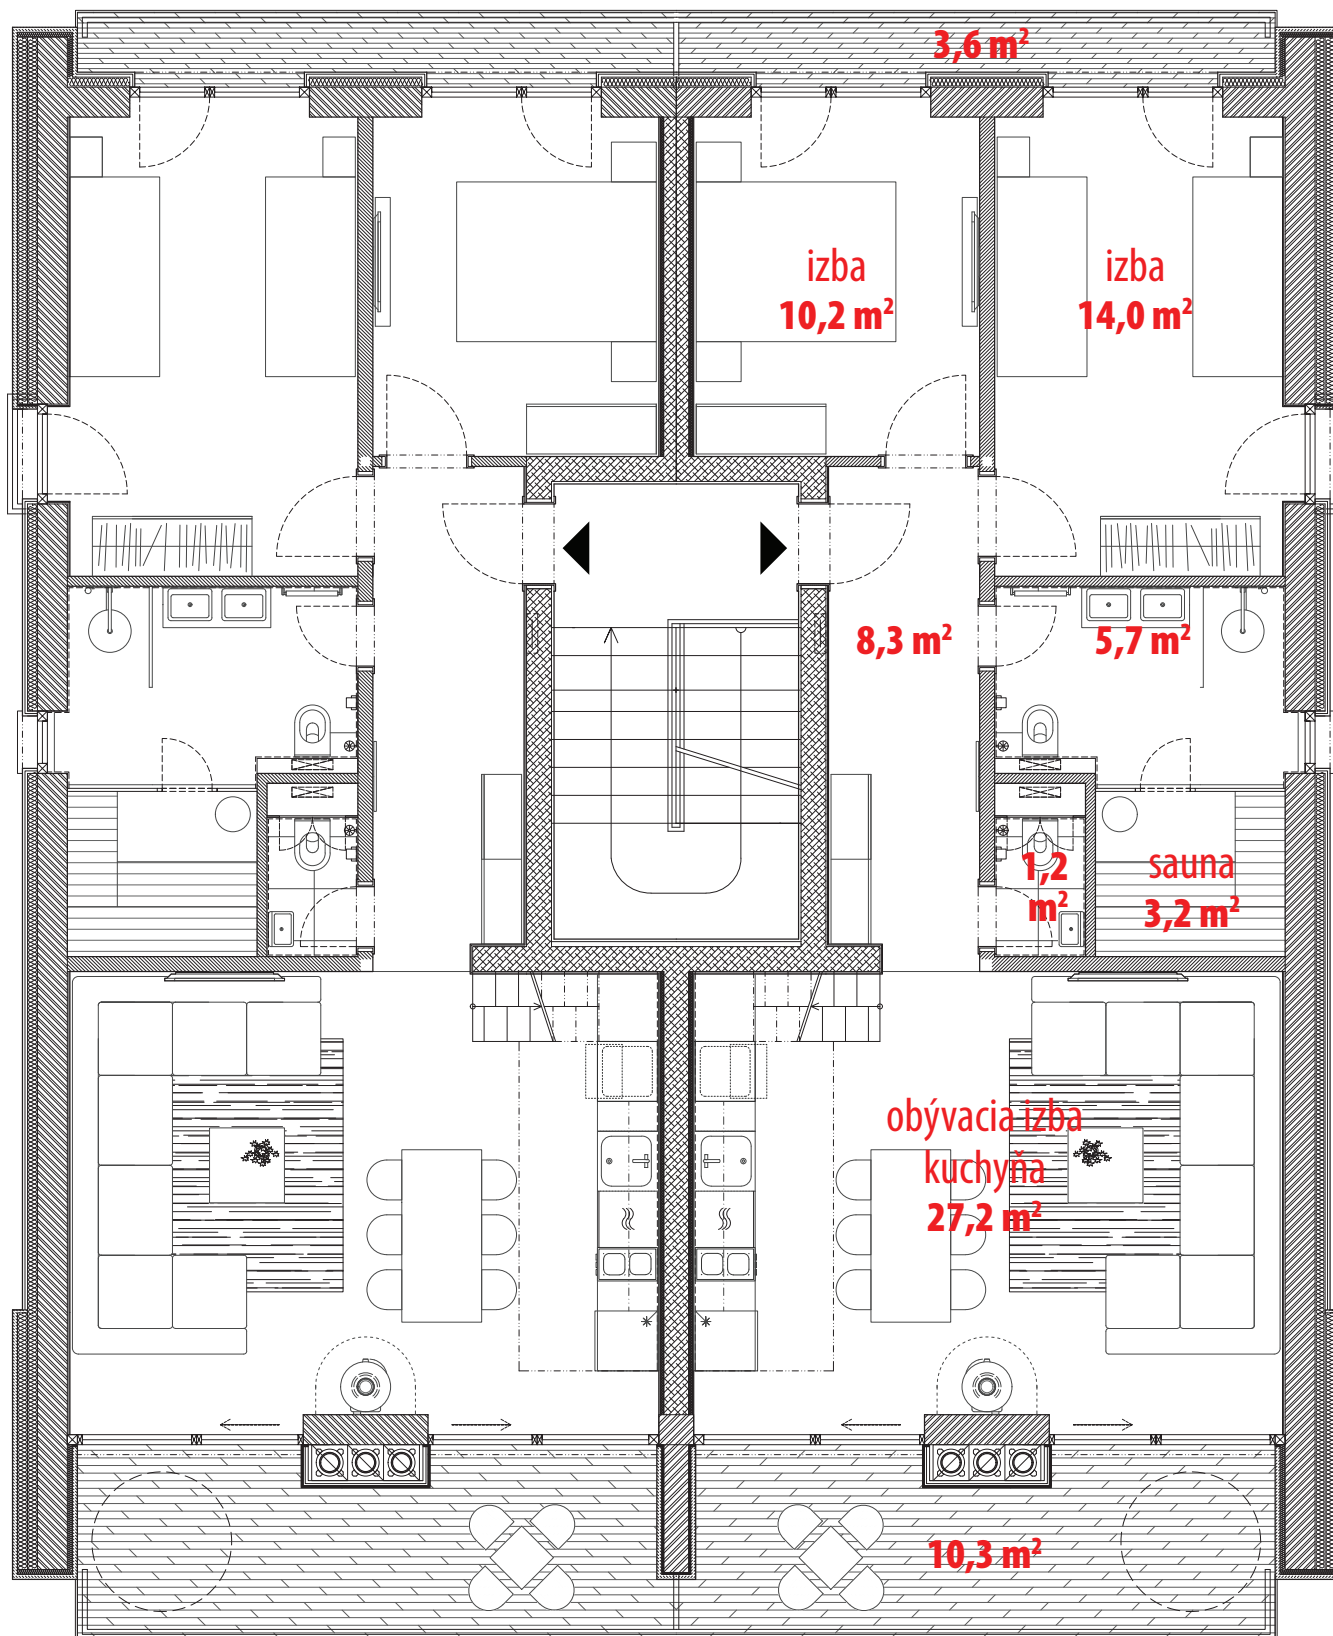

Chalet A

Apartmán 4P

4NP

Apartmán 117,70 m²

Terasa 13,90 m²

Chalet A

Apartmán 4P
mezonet