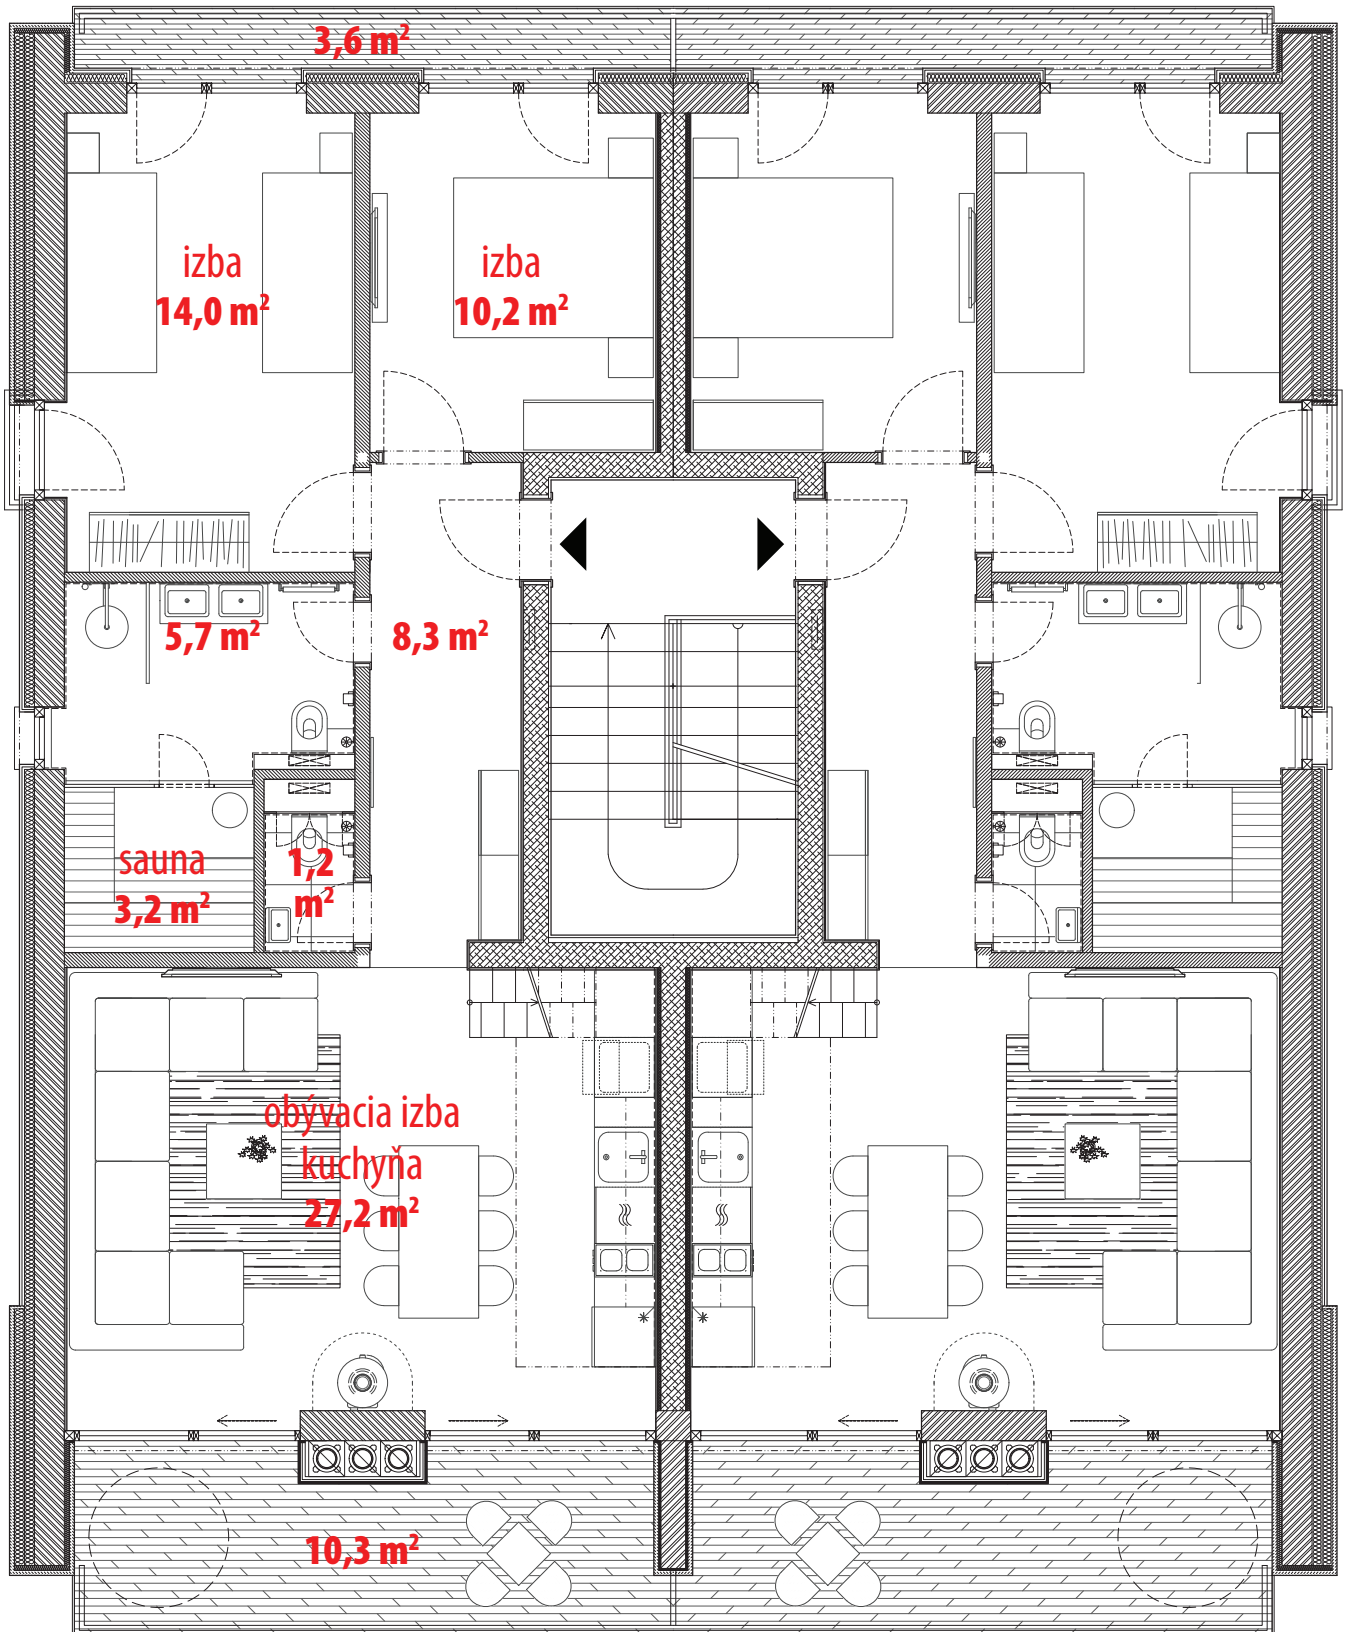

# Chalet A

Apartmán 4L

4NP

Apartmán 117,70 m<sup>2</sup>

Terasa 13,90 m<sup>2</sup>

# Chalet A

Apartmán 4L  
mezonet