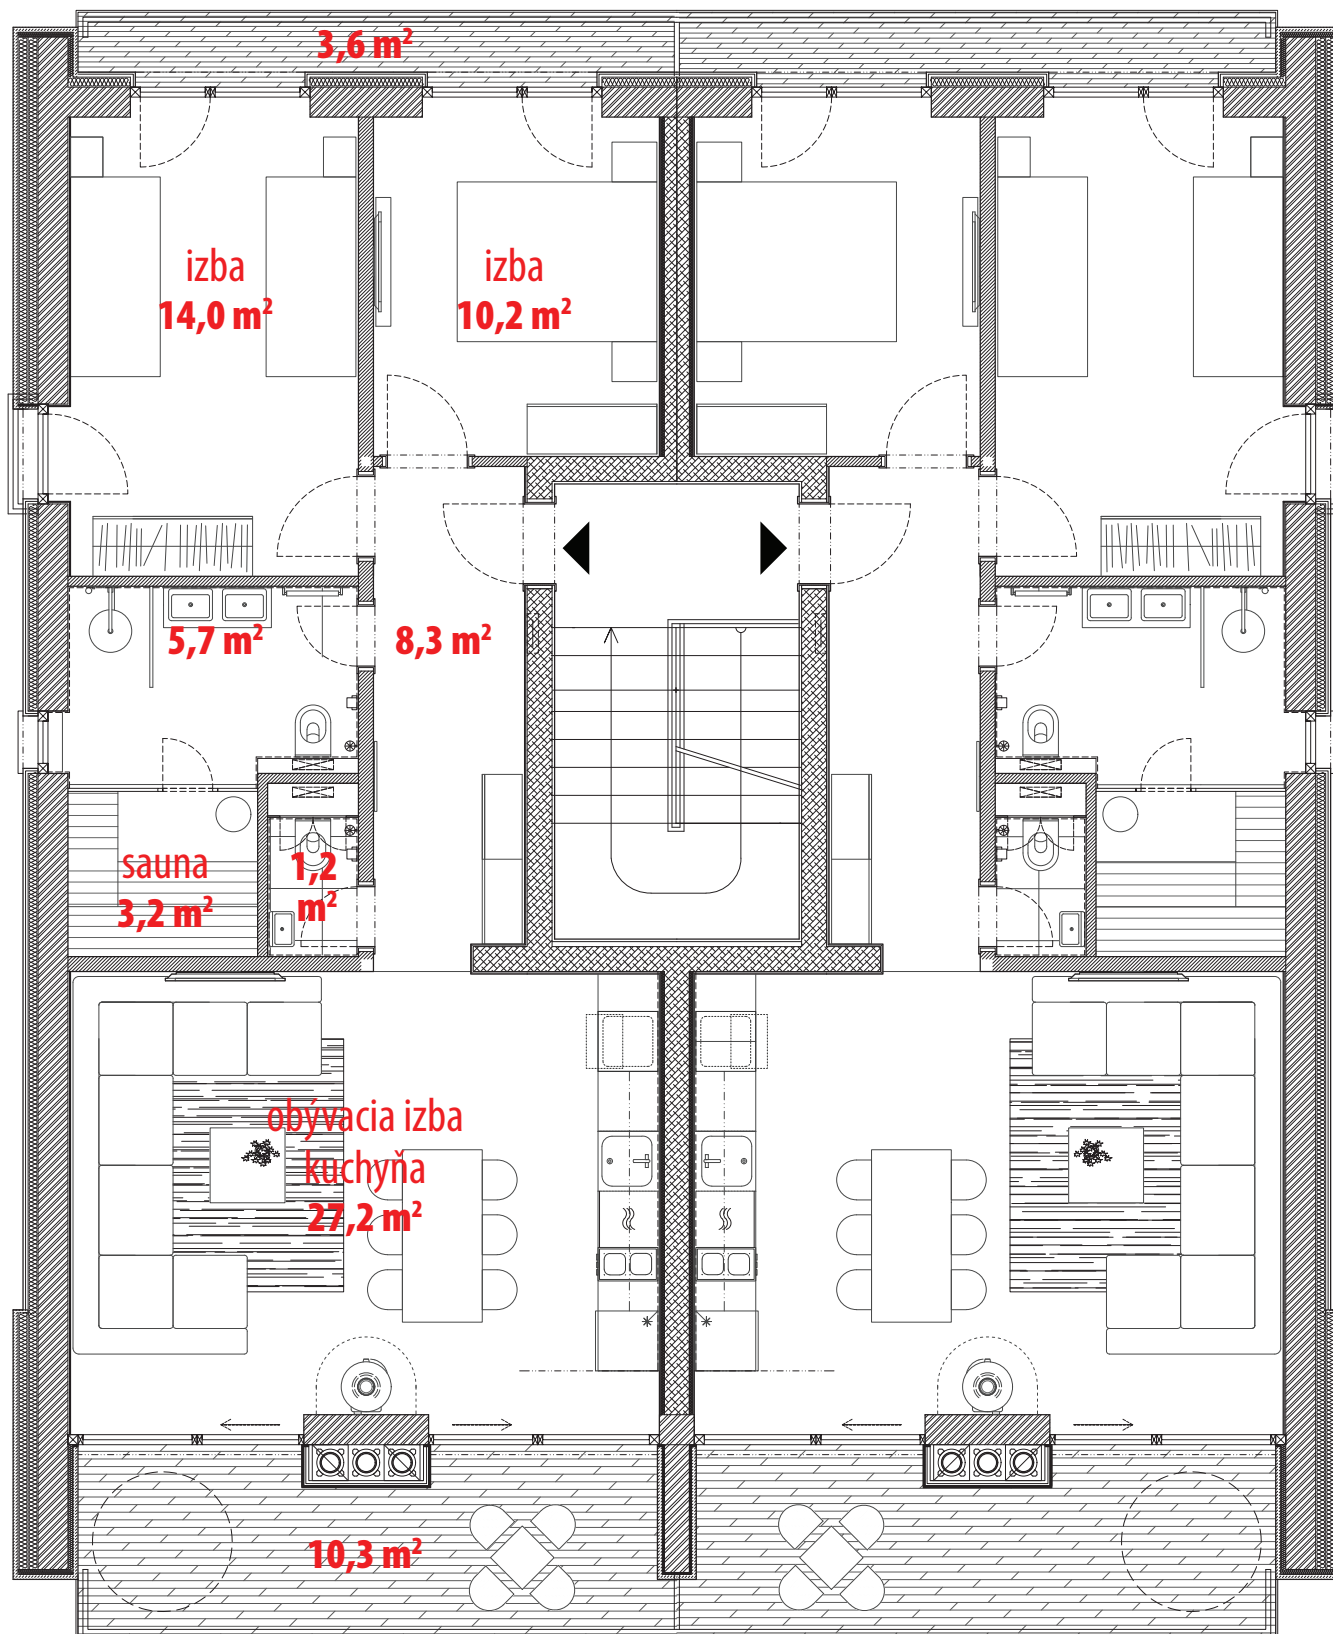

Chalet A

Apartmán 2/3L
2/3NP

Apartmán 70,85 m²
Terasa 13,90 m²