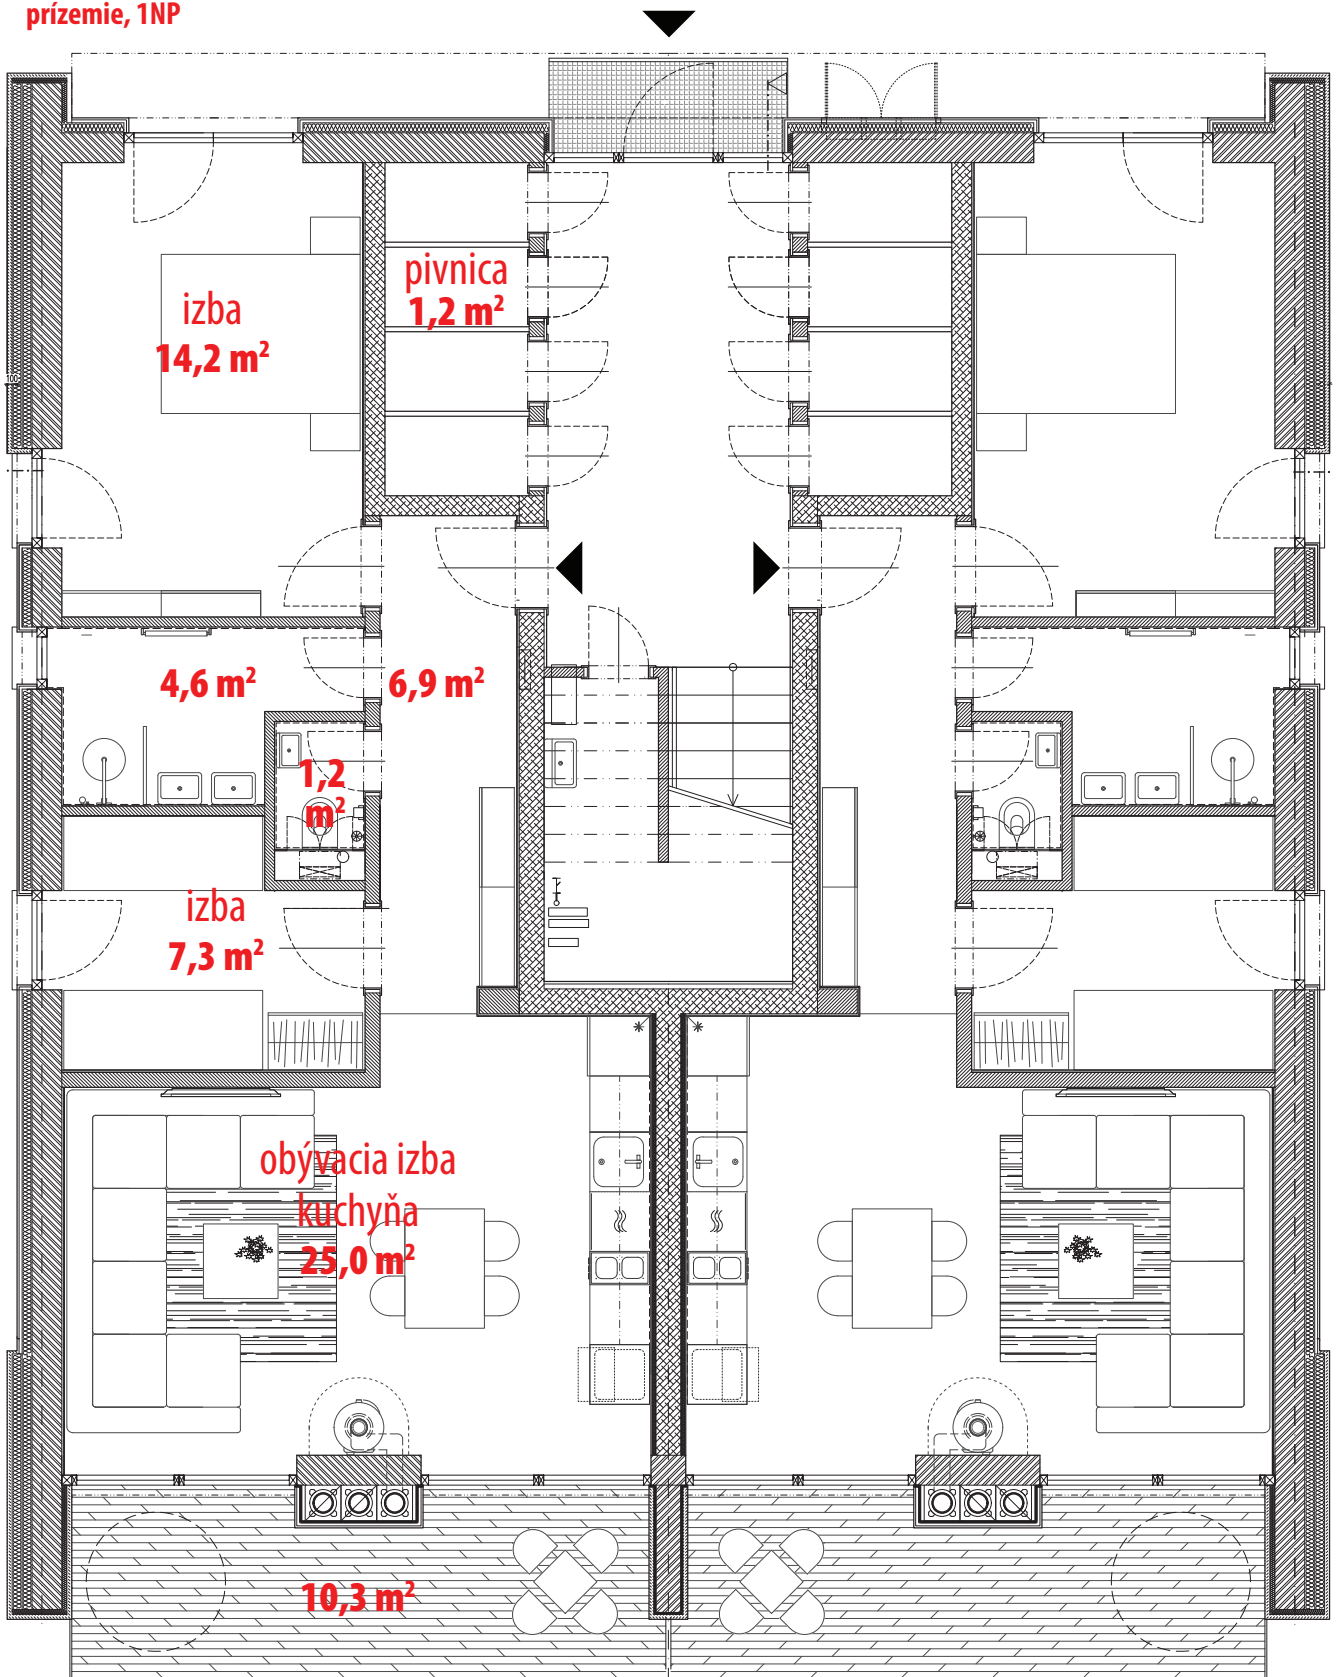

Chalet A

Apartmán 1L
prízemie, 1NP

Apartmán 60,15 m²
Terasa 10,30 m²